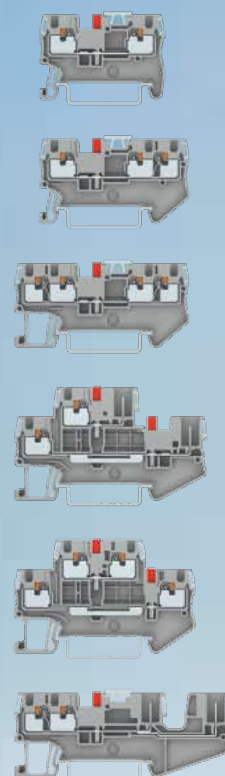

Velkommen til vår verden

PHOENIX CONTACT

Nyhetsbrev nr. 04-2011

Verktøyløs kabling med PIT - innstikksrekkeklemmer for 1,5 mm² 3,5 mm og smalere enn noensinne.

Komplett sortiment

Den nye rekkeklemmeserien PIT på 1,5 mm² består av flere enn 100 produkter

Smal som aldri før
Bedre plass i automatikk-
skapet: Rekkeklemmene
i serien PIT 1,5 mm² er
kun 3,5 mm bred

Enkel testing
alle PIT-rekkeklem-
mer har prøveåp-
ninger til 2,3 mm
prøvepluggen eller
målespisser