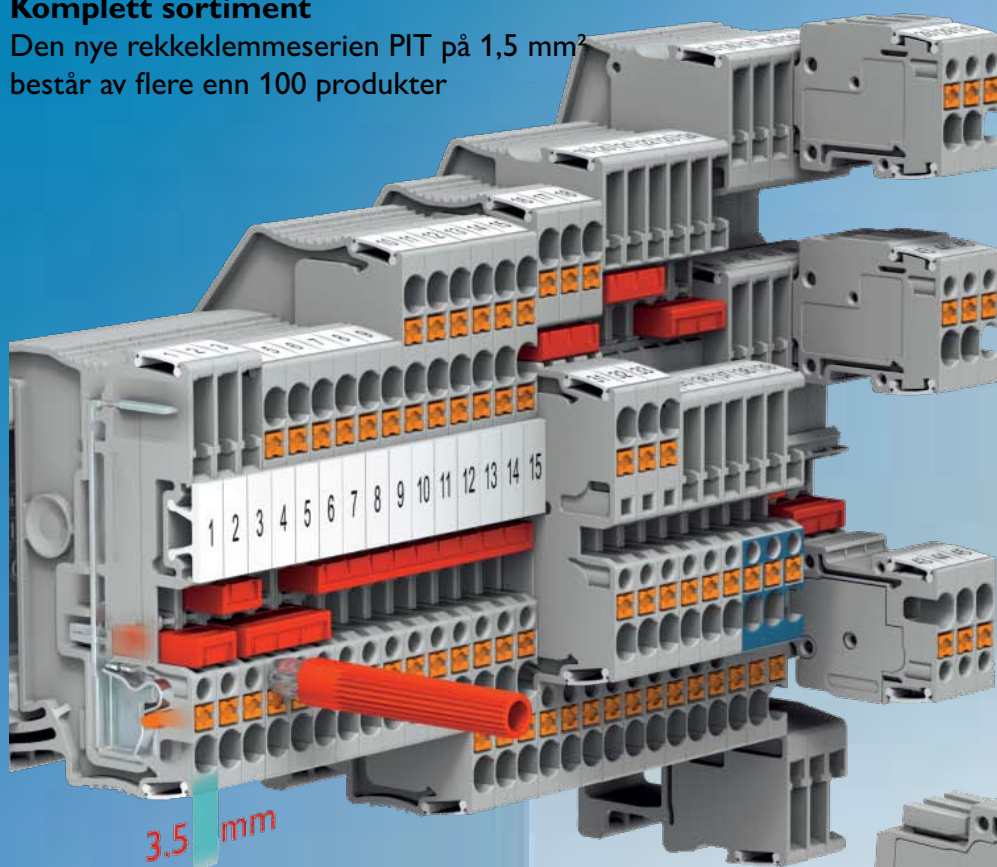

Velkommen til vår verden

PHOENIX CONTACT

Nyhetsbrev nr. 04-2011

Verktøyløs kabling med PIT - innstikksrekkeklemmer for 1,5 mm² 3,5 mm og smalere enn noensinne.

Komplett sortiment

Den nye rekkeklemmeserien PIT på 1,5 mm² består av flere enn 100 produkter

Smal som aldri før
Bedre plass i automatikk-
skapet: Rekkeklemmene
i serien PIT 1,5 mm² er
kun 3,5 mm bred

Enkel testing
alle PIT-rekkeklem-
mer har prøveåp-
ninger til 2,3 mm
prøvepluggen eller
målespisser