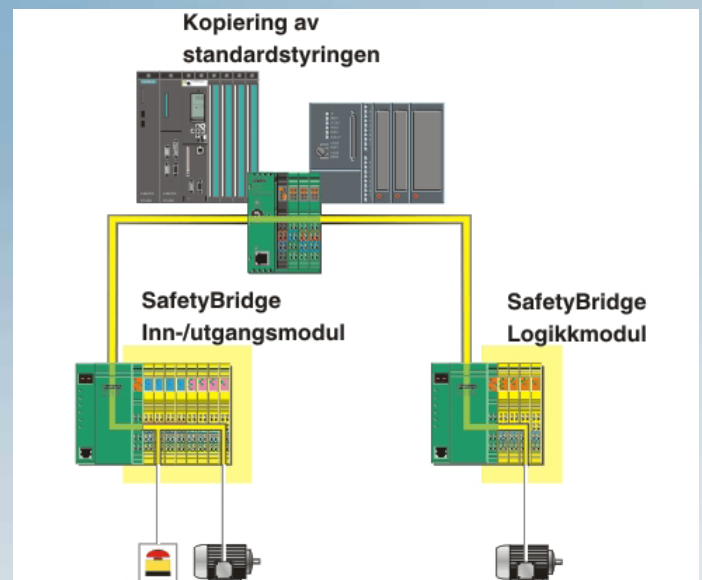

Phoenix Contact AS
Tlf: 22 07 68 00 • Fax: 22 07 68 10
www.phoenixcontact.no
norge@phoenixcontact.com