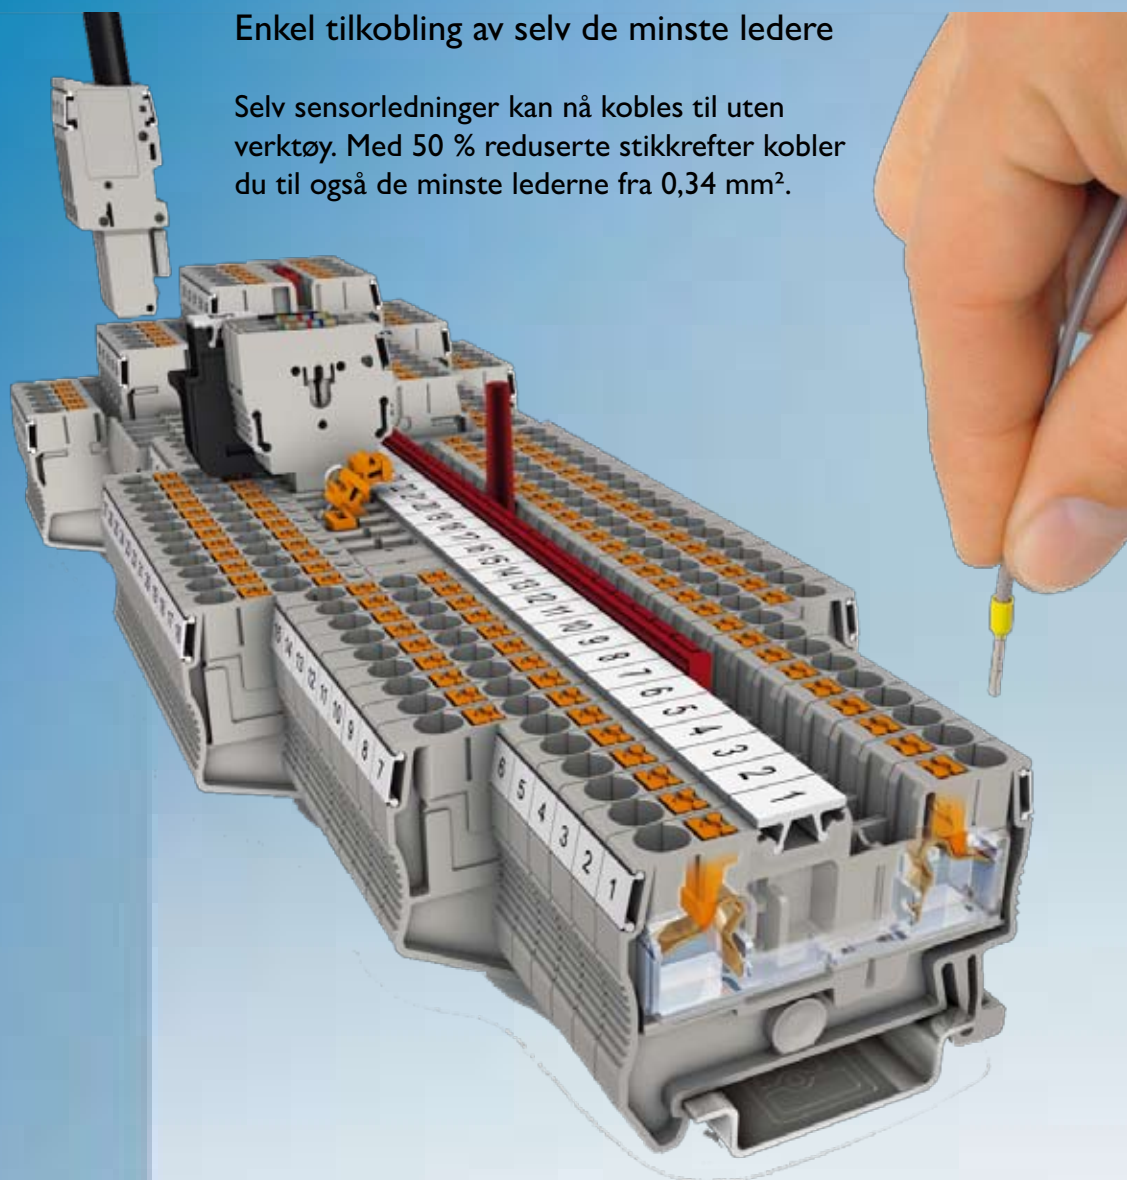

Velkommen til vår verden

PHOENIX CONTACT

Nyhetsbrev nr. 10-2009

CLIPLINE complete — PIT med innstikkstilkoblingsteknikk

Enkel tilkobling av selv de minste ledere

Selv sensorledninger kan nå kobles til uten verktøy. Med 50 % reduserte stikkrefter kobler du til også de minste lederne fra 0,34 mm².

PIT - den nye generasjonen rekkeklemmer i CLIPLINE complete-systemet. Du kan nå enkelt og uten bruk av verktøy koble til ledere fra 0,34 mm² direkte. Den spesielle kontaktfjæren gir fjærlett plugging og overbeviser med sin høye kontaktkvalitet.

PIT-rekkeklemmer bruker konsekvent fordelene med CLIPLINE complete-systemet: to laskebrønner, store merkeflater og systemtilbehør.

Enkel åpning — Ingen feilterminering

Phoenix Contact AS
Tlf: 22 07 68 00 • Fax: 22 07 68 10
www.phoenixcontact.no
norge@phoenixcontact.com