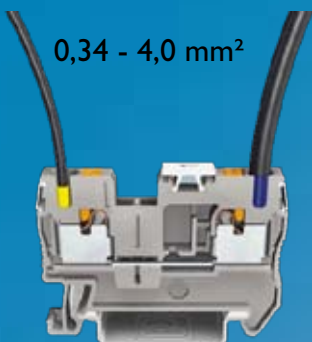

Velkommen til vår verden

PHOENIX CONTACT

Nyhetsbrev nr. 10-2009

CLIPLINE complete — PIT med innstikkstilkoblingsteknikk

Enkel tilkobling av selv de minste ledere

Selv sensorledninger kan nå kobles til uten verktøy. Med 50 % reduserte stikkrefter kobler du til også de minste lederne fra 0,34 mm².

PIT - den nye generasjonen rekkeklemmer i CLIPLINE complete-systemet. Du kan nå enkelt og uten bruk av verktøy koble til ledere fra 0,34 mm² direkte. Den spesielle kontaktfjæren gir fjærlett plugging og overbeviser med sin høye kontaktkvalitet.