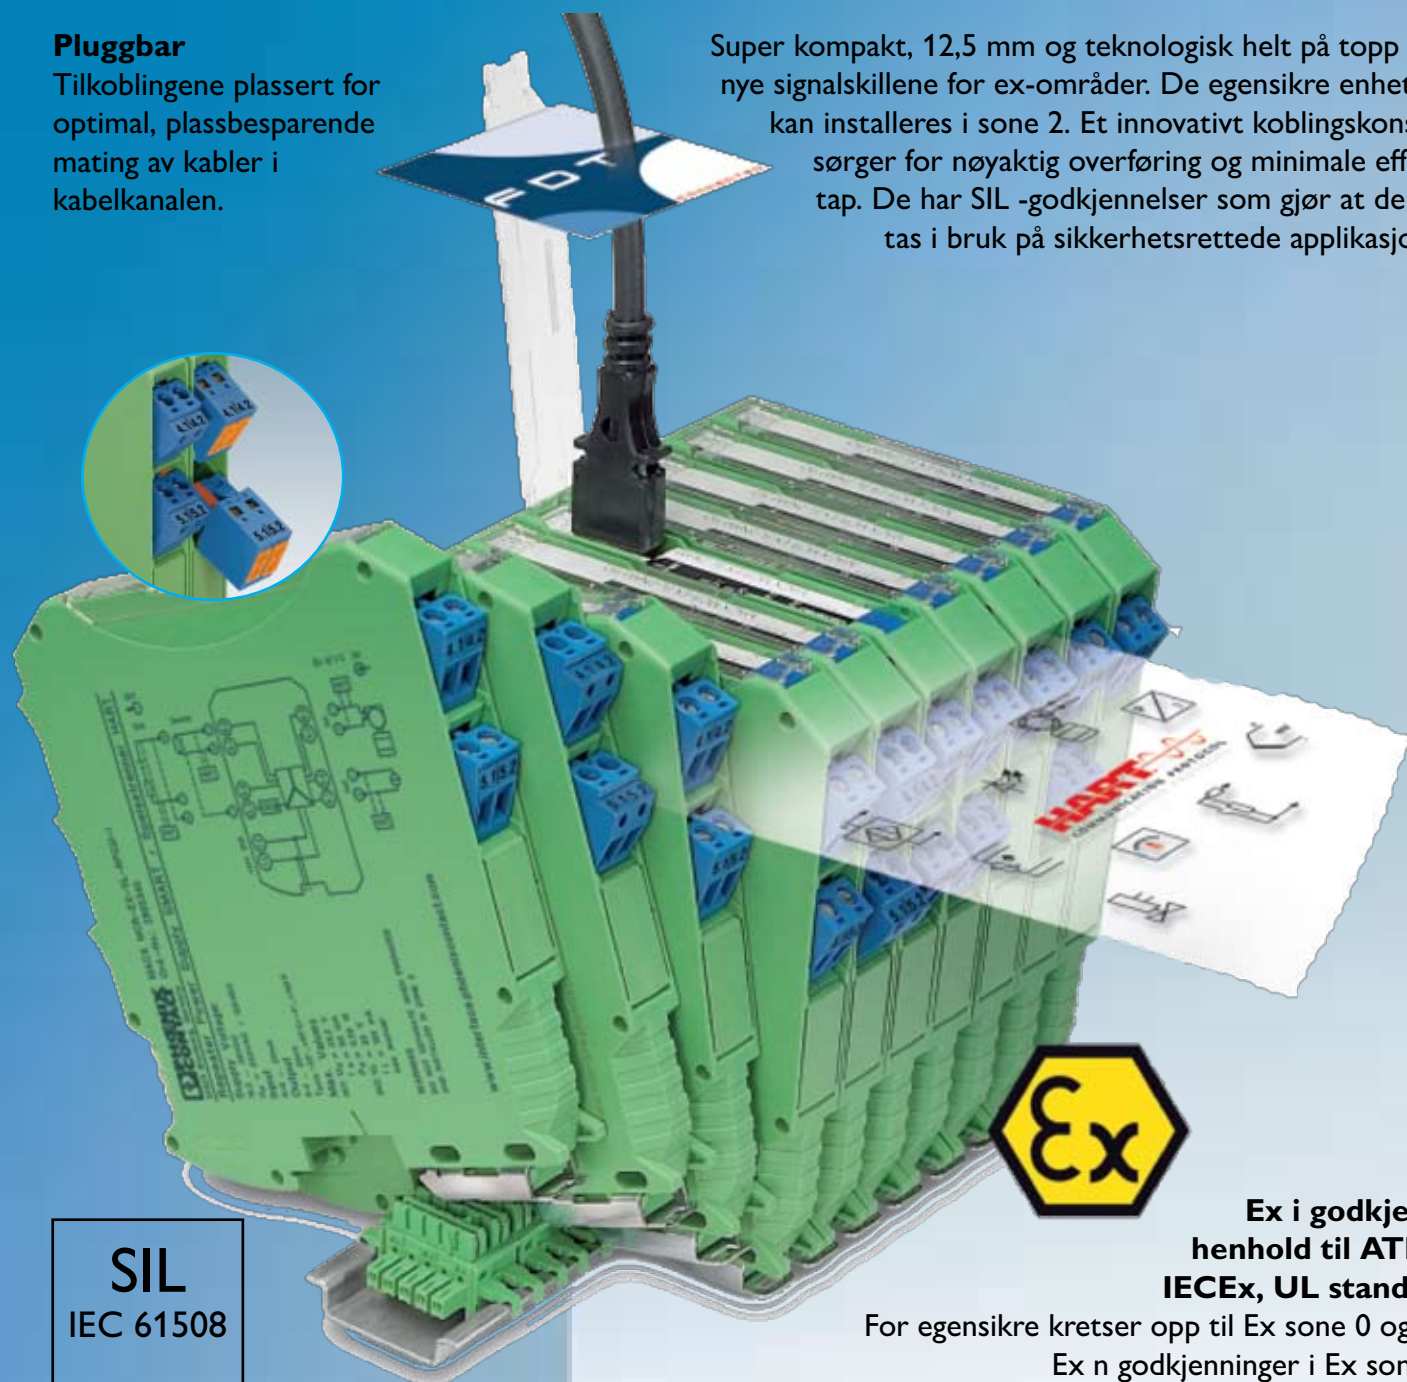

Velkommen til vår verden

PHOENIX CONTACT

Nyhetsbrev nr. 13-2009

MACX Analog — Bredt program i smalt hus

Pluggbar

Tilkoblingene plassert for optimal, plassbesparende mating av kabler i kabelkanalen.

Super kompakt, 12,5 mm og teknologisk helt på topp - de nye signalskillene for ex-områder. De egensikre enhetene kan installeres i sone 2. Et innovativt koblingskonsept sørger for nøyaktig overføring og minimale effekttap. De har SIL -godkjenninger som gjør at de kan tas i bruk på sikkerhetsrettede applikasjoner

SIL
IEC 61508

Funksjonell sikkerhet (SIL)

Kan brukes i miljø-relaterte applikasjoner i henhold til IEC 61508.

Ex i godkjent i henhold til ATEX, IECEx, UL standard

For egensikre kretser opp til Ex sone 0 og 20.
Ex n godkjenninger i Ex sone 2.